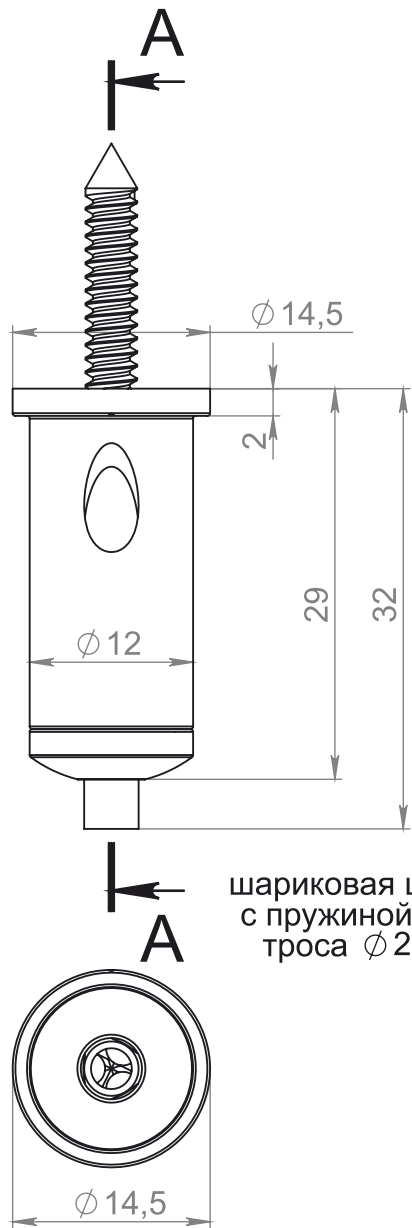

Размеры крепежа.

Вид на разобранный крепёж.

Вид на крепёж в сечении А-А

**ADV-CAPS**  
крепеж для рекламы  
+7 (495) 969-00-08  
WWW.ADV-CAPS.RU

Вариант применения крепежа - крепление троса к потолку.

Крепеж прямой цанговый,  
с натяжителем A12T